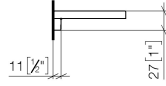

83 482 970

mm [inches]

83 482 970

Les pièces pour les autres finitions peuvent être trouvées ici : Platine brossé

Liste des pièces de rechange

N°	Article Numéro	Désignation	Fréquence de montage	Délai de livraison
1	90 30 30 520 00-00	set	1	10
2	05 30 31 002 00 90	set de fixation	1	2
3	08 17 97 578-00	patte de fixation	1	60