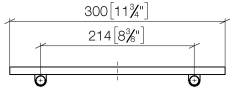

83 482 970

mm [inches]

83 482 970

Les pièces pour les autres finitions peuvent être trouvées ici : Platine brossé

Liste des pièces de rechange

N°	Article Numéro	Désignation	Fréquence de montage	Délai de livraison
1	90 30 30 520 00-00	set	1	10
2	05 30 31 002 00 90	set de fixation	1	2
3	08 17 97 578-00	patte de fixation	1	60