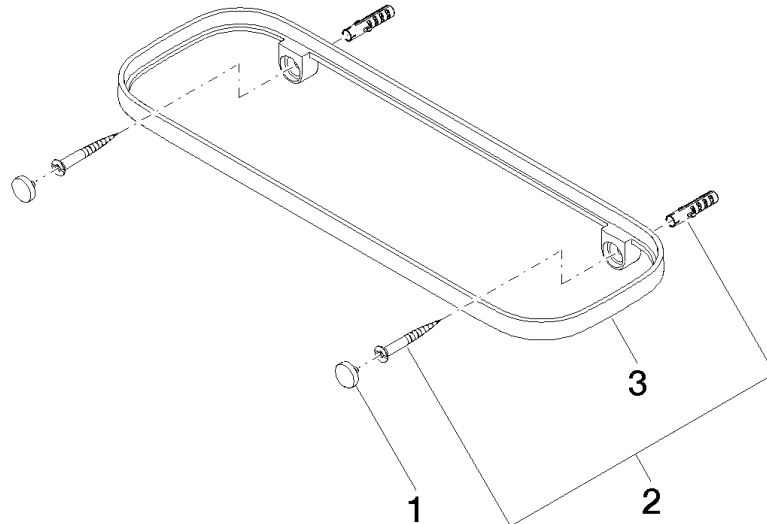

Tablette murale - Chrome

TARA

83 482 970

- largeur 300 mm
- hauteur 26 mm
- saillie 100 mm
- sans grille

S'adapte aux gammes suivantes : TARA, LISSÉ, META

	Chrome	83 482 970-00
	Platine brossé	83 482 970-06
	Platine	83 482 970-08
	Dark Chrome	83 482 970-19
	Or clair	83 482 970-26
	Or clair brossé	83 482 970-27
	Laiton brossé (Or 23cts)	83 482 970-28
	Noir mat	83 482 970-33
	Bronze brossé	83 482 970-42
	Champagne brossé (Or 22cts)	83 482 970-46
	Champagne (Or 22cts)	83 482 970-47
	Chrome brossé	83 482 970-93
	Dark Platinum brossé	83 482 970-99

83 482 970

mm [inches]

83 482 970

Les pièces pour les autres finitions peuvent être trouvées ici : Platine brossé

Liste des pièces de rechange

N°	Article Numéro	Désignation	Fréquence de montage	Délai de livraison
1	90 30 30 520 00-00	set	1	10
2	05 30 31 002 00 90	set de fixation	1	2
3	08 17 97 578-00	patte de fixation	1	60