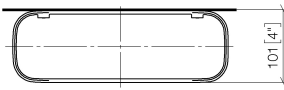

Accessoires requis

- | | |
|----------------------------|---------------|
| Grille - gris clair | 82 482 970-52 |
| •grilles en plastique | |

Accessoires requis

- | | |
|-----------------------|---------------|
| Grille - taupe | 82 482 970-53 |
| •grilles en plastique | |

83 482 970

mm [inches]

83 482 970

Les pièces pour les autres finitions peuvent être trouvées ici : Platine brossé

Liste des pièces de rechange

N°	Article Numéro	Désignation	Fréquence de montage	Délai de livraison
1	90 30 30 520 00-00	set	1	10
2	05 30 31 002 00 90	set de fixation	1	2
3	08 17 97 578-00	patte de fixation	1	60